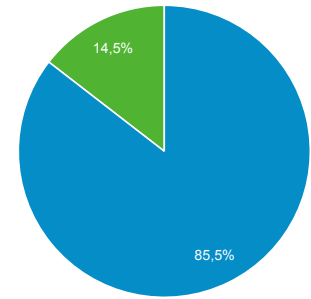

Utenti 124.789	Nuovi utenti 121.412	Sessioni 163.639
Numero di sessioni per utente 1,31	Visualizzazioni di pagina 211.453	Pagine/sessione 1,29
Durata sessione media 00:00:42	Frequenza di rimbalzo 81,26%	

■ New Visitor ■ Returning Visitor