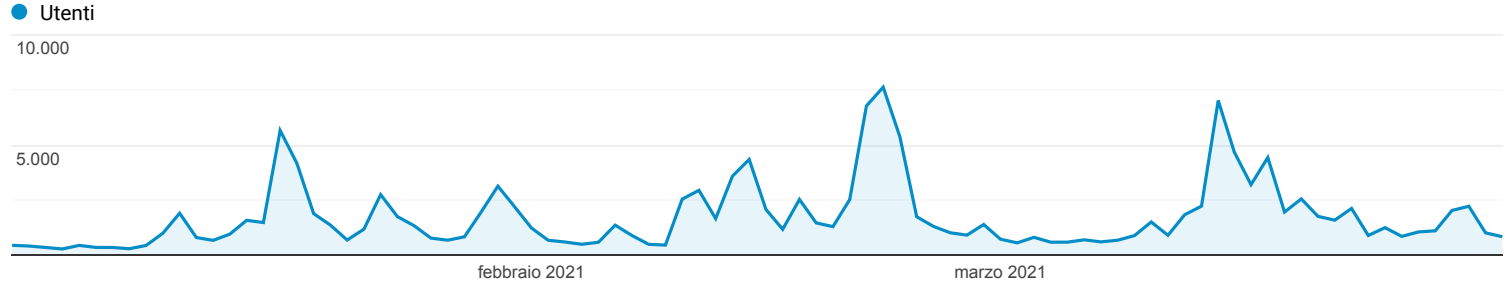

Panoramica del pubblico

Tutti gli utenti
100,00% Utenti

1 gen 2021 - 31 mar 2021

Panoramica

Utenti 124.789	Nuovi utenti 121.412	Sessioni 163.639
Numero di sessioni per utente 1,31	Visualizzazioni di pagina 211.453	Pagine/sessione 1,29
Durata sessione media 00:00:42	Frequenza di rimbalzo 81,26%	