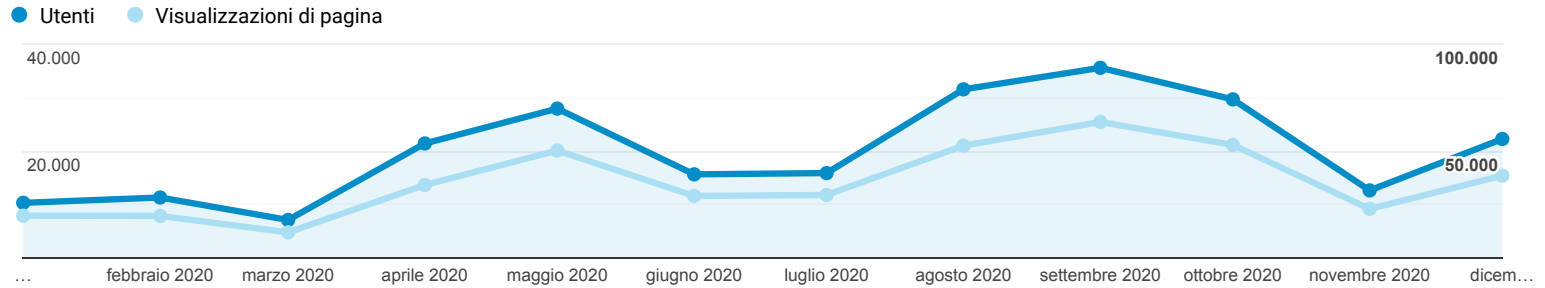

Panoramica del pubblico

Tutti gli utenti
100,00% Utenti

1 gen 2020 - 31 dic 2020

Panoramica

Utenti
206.927

Nuovi utenti
205.582

Sessioni
316.843

Numero di sessioni per utente
1,53

Visualizzazioni di pagina
425.942

Pagine/sessione
1,34

Durata sessione media
00:00:45

Frequenza di rimbalzo
73,44%

■ New Visitor ■ Returning Visitor

Lingua	Utenti	% Utenti
1. it-it	130.400	61,32%
2. it	64.688	30,42%
3. en-us	7.681	3,61%
4. en-gb	2.918	1,37%
5. de	753	0,35%
6. de-de	742	0,35%
7. fr-fr	583	0,27%
8. es-es	414	0,19%
9. en	376	0,18%
10. fr	272	0,13%