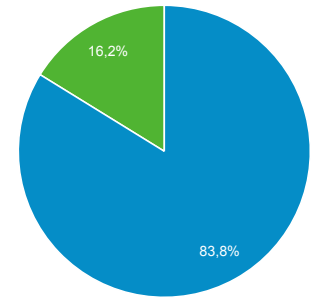

Panoramica del pubblico

Tutti gli utenti
100,00% Utenti

1 gen 2020 - 31 dic 2020

Panoramica

Utenti
206.927

Nuovi utenti
205.582

Sessioni
316.843

Numero di sessioni per utente
1,53

Visualizzazioni di pagina
425.942

Pagine/sessione
1,34

Durata sessione media
00:00:45

Frequenza di rimbalzo
73,44%

■ New Visitor ■ Returning Visitor

Lingua	Utenti	% Utenti
1. it-it	130.400	61,32%
2. it	64.688	30,42%
3. en-us	7.681	3,61%
4. en-gb	2.918	1,37%
5. de	753	0,35%
6. de-de	742	0,35%
7. fr-fr	583	0,27%
8. es-es	414	0,19%
9. en	376	0,18%
10. fr	272	0,13%